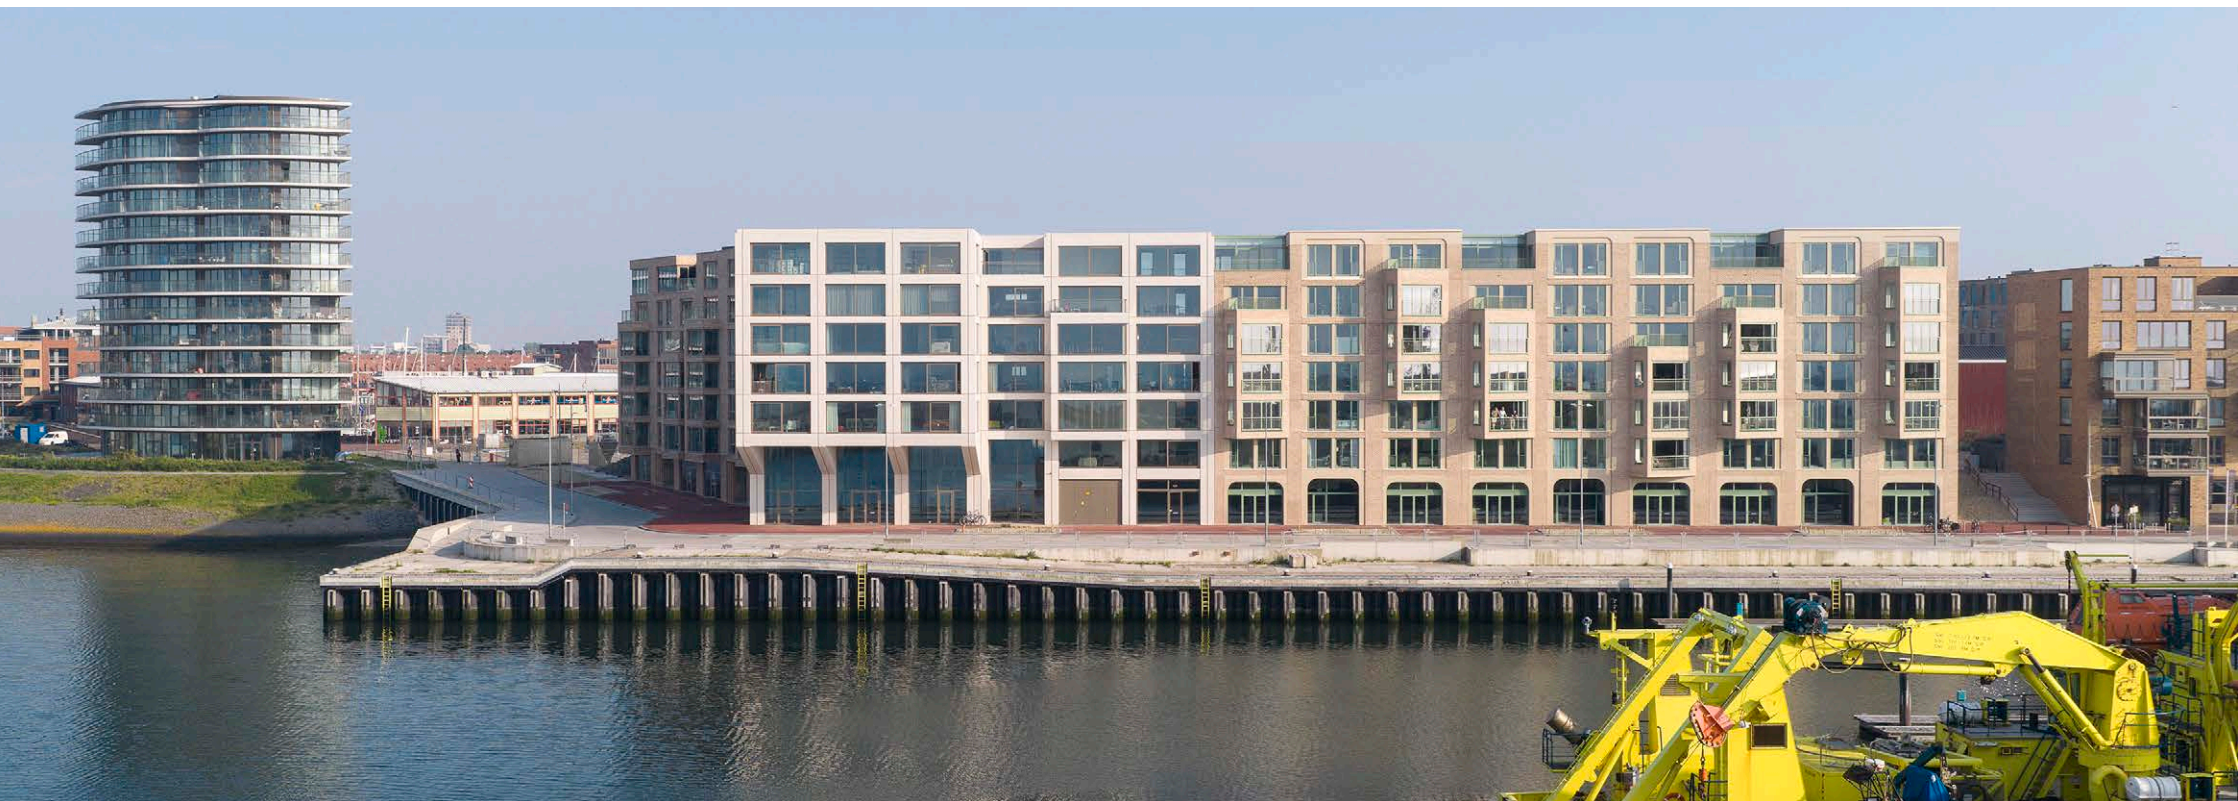

ZuidKade

LEVS architecten en Zecc Architecten
Fotografie Stijn Poelstra

ZuidKade is één van de 6 deelprojecten van De Zuid
■ gerealiseerd
■ in ontwikkeling

Het hoekgebouw is één van de drie accenten aan de haven

Maritime bedrijvigheid in de plint, serene rust in de binnentuin

Samenwerking architecten

Aansluiting op de gebouwde korrel

Plint, bovenbouw en dakbeëindiging

Verticale geleiding met erkers

Woningvariatie in grootte en indeling middels vrij
indeelbare plattegronden rondom de vast kern