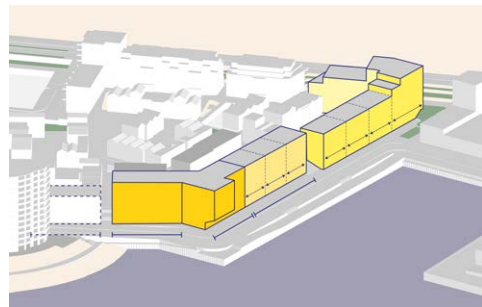

ZuidKade

LEVS architecten en Zecc Architecten
Fotografie Stijn Poelstra

ZuidKade is één van de 6 deelprojecten van De Zuid
■ gerealiseerd
■ in ontwikkeling

Het hoekgebouw is één van de drie accenten aan de haven

Maritime bedrijvigheid in de plint, serene rust in de binnentuin

Samenwerking architecten

Aansluiting op de gebouwde korrel

Plint, bovenbouw en dakbeëindiging

Verticale geleiding met erkers

Woningvariatie in grootte en indeling middels vrij
indeelbare plattegronden rondom de vast kern

Niveau dektuin

■ Toegang parkeergarage

Verdieping 6
(penthouses)

Verdiepingen

Niveau kade