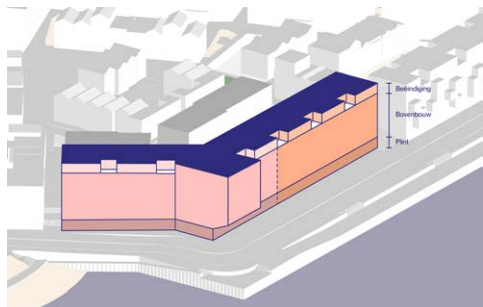

ZuidKade

LEVS architecten en Zecc Architecten
Fotografie Stijn Poelstra

ZuidKade is één van de 6 deelprojecten van De Zuid
■ gerealiseerd
■ in ontwikkeling

Het hoekgebouw is één van de drie accenten aan de haven

Maritime bedrijvigheid in de plint, serene rust in de binnentuin

Samenwerking architecten

Aansluiting op de gebouwde korrel

Plint, bovenbouw en dakbeëindiging

Verticale geleiding met erkers

Woningvariatie in grootte en indeling middels vrij
indeelbare plattegronden rondom de vast kern

Niveau dektuin

■ Toegang parkeergarage

Verdieping 6
(penthouses)

Verdiepingen

Niveau kade