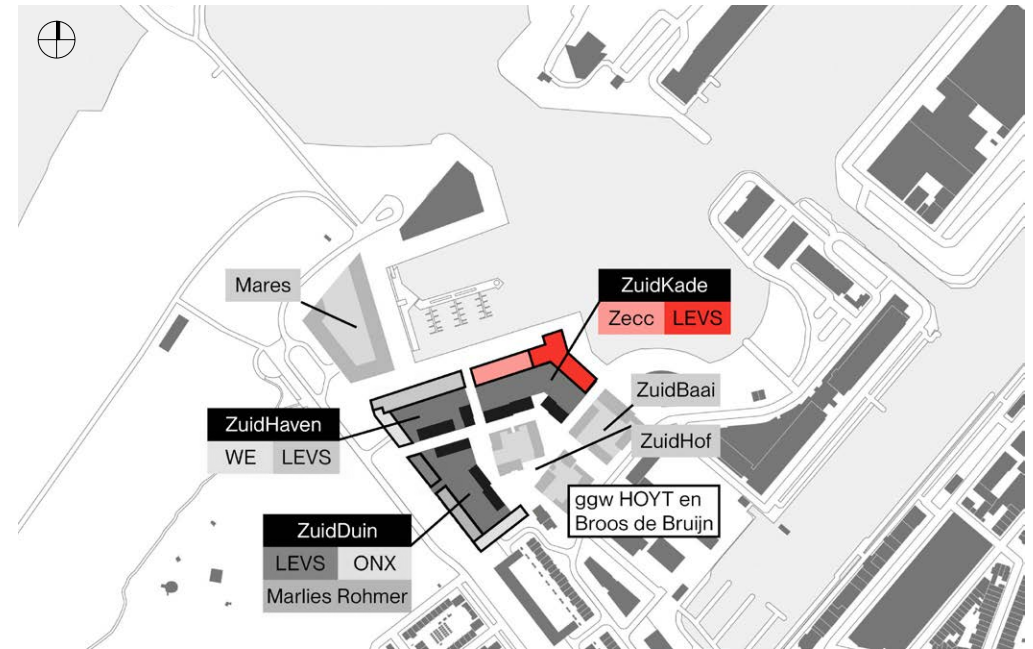

ZuidKade

LEVS architecten en Zecc Architecten
Fotografie Stijn Poelstra

ZuidKade is één van de 6 deelprojecten van De Zuid
■ gerealiseerd
■ in ontwikkeling

Het hoekgebouw is één van de drie accenten aan de haven

Maritime bedrijvigheid in de plint, serene rust in de binnentuin

Samenwerking architecten

Aansluiting op de gebouwde korrel

Plint, bovenbouw en dakbeëindiging

Verticale geleiding met erkers

Woningvariatie in grootte en indeling middels vrij
indeelbare plattegronden rondom de vast kern

Niveau dektuin

■ Toegang parkeergarage

Verdieping 6
(penthouses)

Verdiepingen

Niveau kade